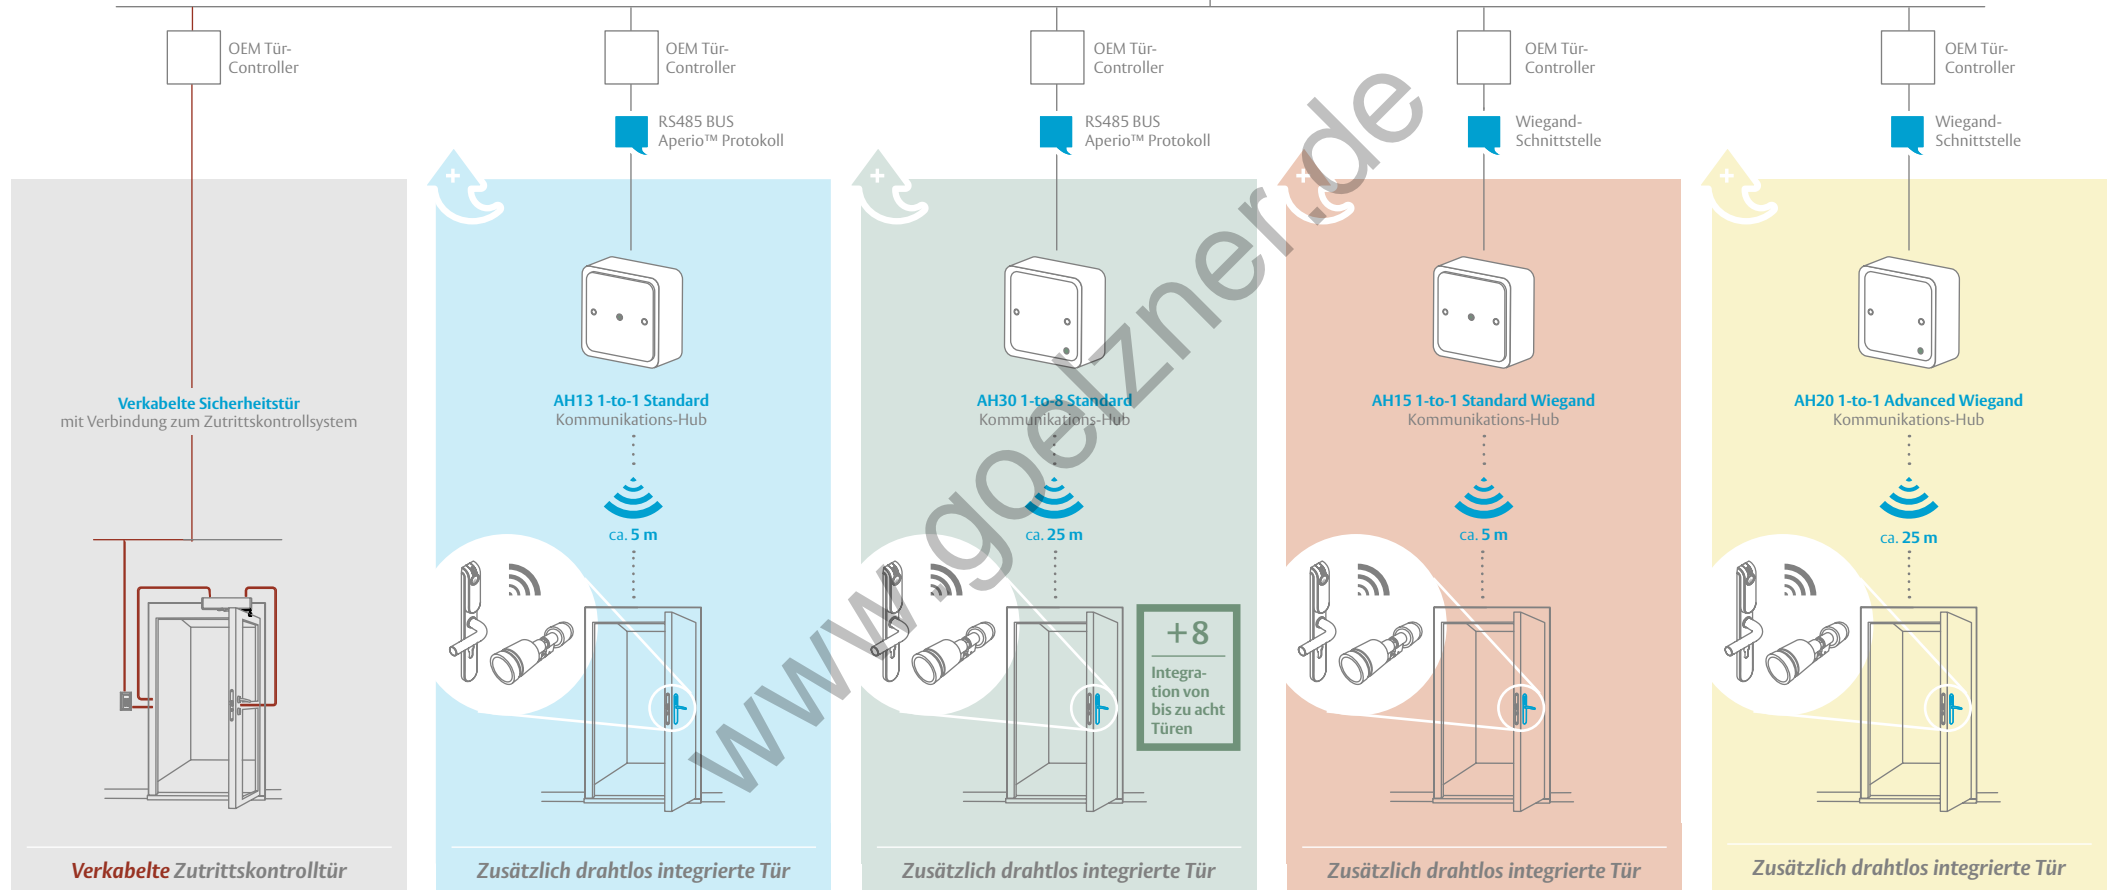

# Aperio™ online – Autorisierung in Echtzeit aktualisiert

Aperio™ online –  
Zugangsentscheidung im Zutrittskontrollsystem

## Legende

- Bestehendes System erhalten – Sicherheitstür mit Drahtverbindung zum Zutrittskontrollsystem
- Aperio™ über RS485 hinzufügen – eine zusätzliche Tür mit AH13 1-to-1 Standard Kommunikations-Hub
- Aperio™ über RS485 hinzufügen – acht zusätzliche Türen mit AH30 1-to-8 Standard Kommunikations-Hub
- Aperio™ über Wiegand hinzufügen – eine zusätzliche Tür mit AH15 1-to-1 Standard Wiegand Kommunikations-Hub
- Aperio™ über Wiegand hinzufügen – eine zusätzliche Tür mit AH20 1-to-1 Advanced Wiegand Kommunikations-Hub

Frequenz IEEE 802.15.4 (2,4 GHz) - 128-Bit AES-Verschlüsselung