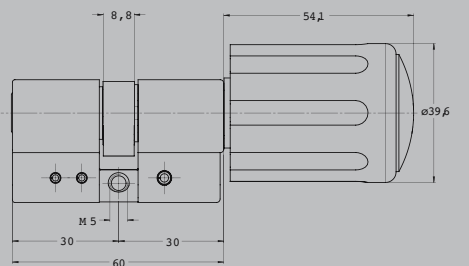

2. Perfekt: Vollwertige KESO-Präzision durch gehärtete Bolzen (HRC 60).

3. Optional: Explosionsgeschützte Version mit ATEX-Prüfbescheinigung.

Technische Daten

- Kompatibel mit allen mechanischen KESO Zylindersystemen
- EuroSwiss und Euro Zylinderprofile
- Verlängerungen: in 5-mm-Schritten pro Seite
- Oberfläche: matt verchromt (Standard) oder vernickelt
- Stromversorgung: 3 Stück Standardbatterien Typ LR1 im Knauf
- Batterie-Lebensdauer: ca. 80'000 Aktionen oder 2 Jahre
- Schutzart: IP 54
- ATEX Ex II 2G Ex ib IIC T4 optional
- Temperaturbereich: -10° bis +50° C
- Luftfeuchtigkeit: 15 bis 70 %
- VdS Klasse A; mit ABS VdS Klasse B

Voraussetzungen

Einsatzbereich: ab Dornmass 35 mm ohne Zylindervorstand

Europrofil

EuroSwiss

Monschauer Str. 3
40549 Düsseldorf
STADTGESCHÄFT
Hohe Straße 15
40213 Düsseldorf
Tel. (02 11) 8 66 61-0
Fax (02 11) 32 70 43
E-Mail: info@goelzner.de
Internet: www.goelzner.de