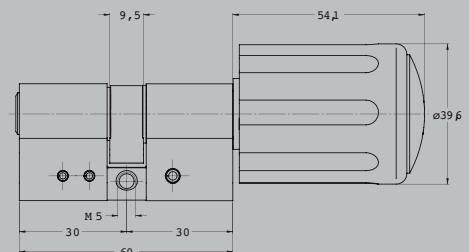

Voraussetzungen

Einsatzbereich: ab Dornmass 35 mm ohne Zylindervorstand

Europrofil

EuroSwiss

Monschauer Str. 3
40549 Düsseldorf
STADTGESCHÄFT
Hohe Straße 15
40213 Düsseldorf
Tel. (02 11) 8 66 61-0
Fax (02 11) 32 70 43
E-Mail: info@goelzner.de
Internet: www.goelzner.de