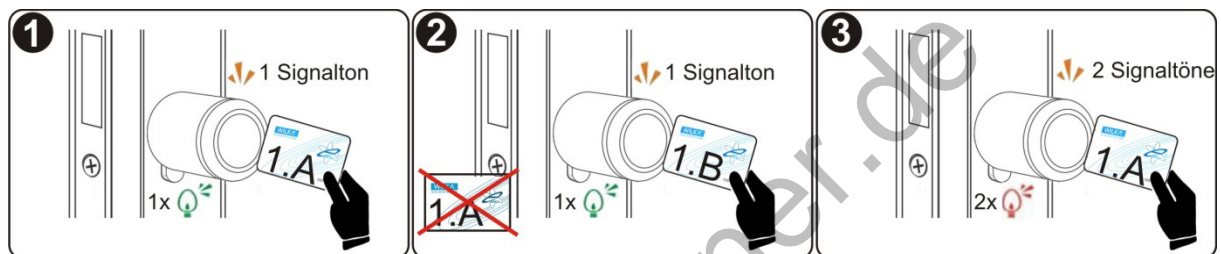

System easyNext

Elektronische Zylinder, Türbeschläge und Wandleser können ganz ohne Software verwendet werden. Für jeden Nutzer werden zwei aufeinanderfolgende Identmedien (Karten oder Schlüsselanhänger) ausgeliefert.

Verliert der Nutzer sein Identmedium, einfach das Folgemedium vor alle Zylinder und Leser halten, und das neue Medium ist berechtigt und das alte gelöscht. Ein neues Identmedium für diesen Nutzer kann über den Fachhandel nachbestellt werden.

Vorteile:

- Einfache Berechtigung von Nutzern
- bis zu 100 verschiedene Nutzer möglich
- Umstellung der Schließberechtigung ohne großen Aufwand
- flexible Schließplangestaltung bei mehreren Türen

Das System ist jederzeit um weitere Nutzer, Zylinder, Beschläge und Wandleser erweiterbar.