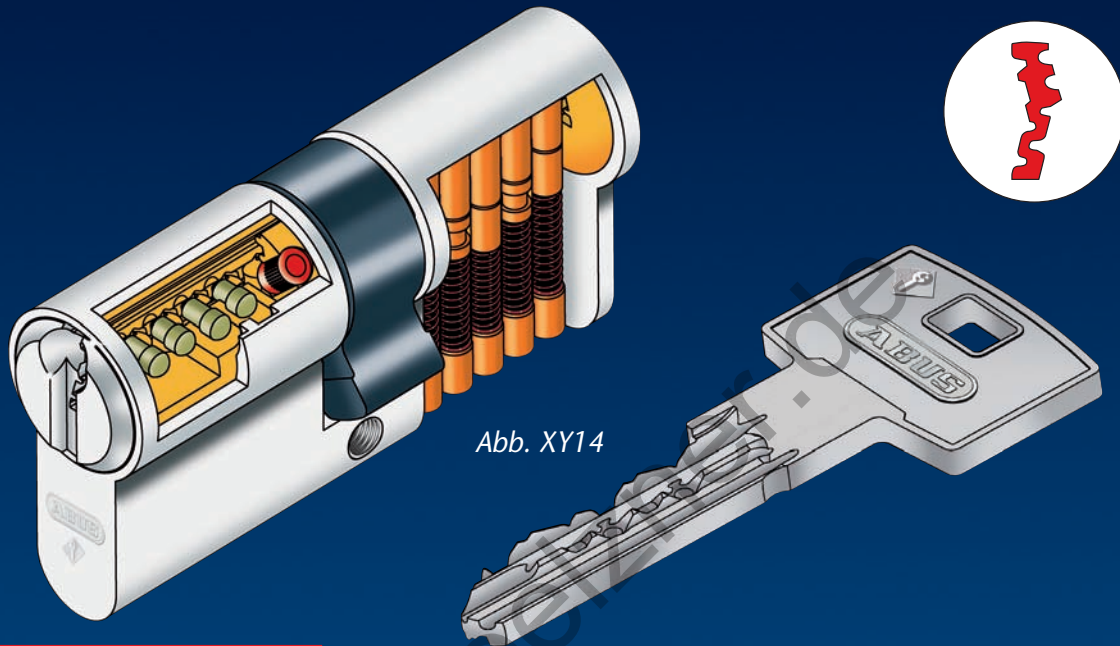

## Profilzylinder-Systeme Y14 und XY14: Schließsystem mit Präzisionskontur

Systemvorteile durch:

- abgewinkelte Profilkontur, ergibt einen wirksamen Picking-Widerstand
- extrem aufwendiger Profilaufbau, dadurch hoher Kopierschutz
- Weltneuheit – Schlüsselanschlag in der Schlüsselspitze, dadurch erhöhter Kopier- und Manipulationsschutz.

**Die Serien Y14 und XY14 eignen sich sehr gut für komplexe Schließanlagen mit präzisen Sicherheitsanforderungen.**

5 bzw. 6 Schlüsseinschnitte aktivieren 1. Stiftreihe  
Zusatzbohrmulden, entsprechend System XY14 mit passiver 2. Stiftreihe  
patentierter Schlüsselanschlag in der Schlüsselspitze

**Profilzylinder-Systeme Y14 und XY14:  
Schließsystem mit Präzisionskontur**

Abb. XY14

**Generelle Systemvorteile:**

- 14 mm Kerndurchmesser ermöglicht größere Schließanlagen
- Schlüssel und Sperrstifte aus Neusilber, führen durch Verschleißminderung zu langer Lebensdauer
- Serienmäßig 1. und 3. Stiftpaar aus gehärtetem Spezialstahl, dadurch guter Anbohrschutz
- Patentierte Schließtechnik, bietet rechtlichen Kopierschutz und somit größere Schlüsselsicherheit
- VdS Klasse B auf Anfrage (ab 6 Schlüsseleinschnitten), das bedeutet Erfüllung von Versicherungsanforderungen
- Schließsysteme abwärts-/aufwärtskompatibel, z.B. Y14 und XY14, ermöglicht somit wirtschaftliche Anlagen
- Profilzylinder werden gefertigt nach DIN EN 1303 und DIN 18252, das bedeutet für Sie Sicherheit nach dem aktuellen Stand der Technik

Die Schließsysteme Y14 und XY14 sind grundsätzlich in den Ausführungen als Doppelzylinder, Knäufzylinder und Halbzylinder lieferbar. Weitere Zylindertypen auf Anfrage.

Ihr Fachhändler:

Monschauer Str. 3  
40549 Düsseldorf  
STADTGESCHÄFT  
Hohe Straße 15  
40213 Düsseldorf  
Tel. (02 11) 8 66 61-0  
Fax (02 11) 32 70 43  
E-Mail: info@goelzner.de  
Internet: www.goelzner.de