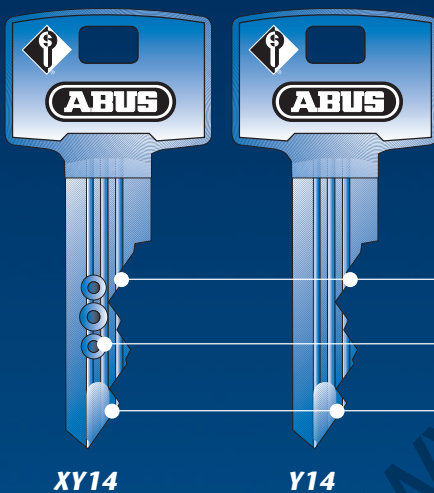

## Profilzylinder-Systeme Y14 und XY14: Schließsystem mit Präzisionskontur

Systemvorteile durch:

- abgewinkelte Profilkontur, ergibt einen wirksamen Picking-Widerstand
- extrem aufwendiger Profilaufbau, dadurch hoher Kopierschutz
- Weltneuheit – Schlüsselanschlag in der Schlüsselspitze, dadurch erhöhter Kopier- und Manipulationsschutz.

**Die Serien Y14 und XY14 eignen sich sehr gut für komplexe Schließanlagen mit präzisen Sicherheitsanforderungen.**

5 bzw. 6 Schlüsseinschnitte aktivieren 1. Stiftreihe  
Zusatzbohrmulden, entsprechend System XY14 mit passiver 2. Stiftreihe  
patentierter Schlüsselanschlag in der Schlüsselspitze

**Profilzylinder-Systeme Y14 und XY14:  
Schließsystem mit Präzisionskontur**

Abb. XY14

**Generelle Systemvorteile:**

- 14 mm Kerndurchmesser ermöglicht größere Schließanlagen
- Schlüssel und Sperrstifte aus Neusilber, führen durch Verschleißminderung zu langer Lebensdauer
- Serienmäßig 1. und 3. Stiftpaar aus gehärtetem Spezialstahl, dadurch guter Anbohrschutz
- Patentierte Schließtechnik, bietet rechtlichen Kopierschutz und somit größere Schlüsselsicherheit
- VdS Klasse B auf Anfrage (ab 6 Schlüsseleinschnitten), das bedeutet Erfüllung von Versicherungsanforderungen
- Schließsysteme abwärts-/aufwärtskompatibel, z.B. Y14 und XY14, ermöglicht somit wirtschaftliche Anlagen
- Profilzylinder werden gefertigt nach DIN EN 1303 und DIN 18252, das bedeutet für Sie Sicherheit nach dem aktuellen Stand der Technik