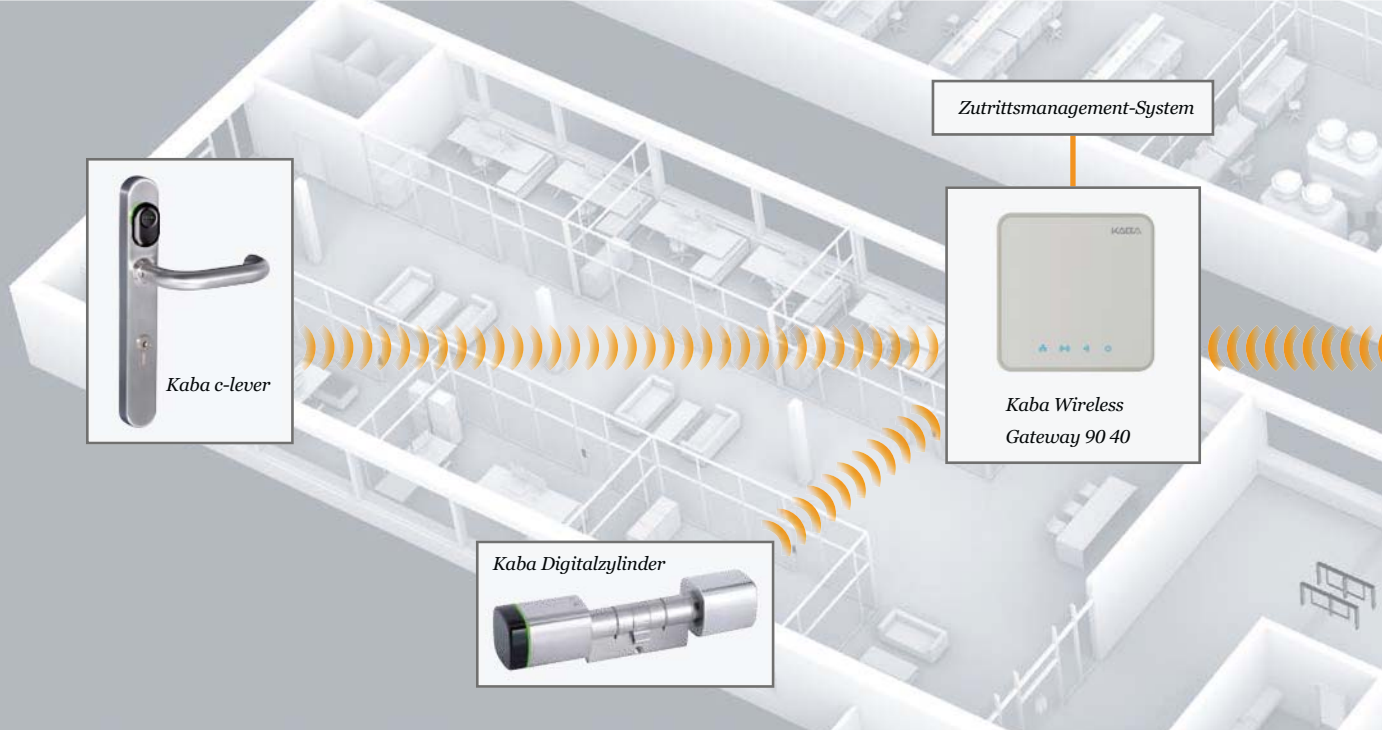

Drahtlose Zutrittskontrolle Elektronische Schließsysteme

THINK | 360°

Komfortabel
Sicher
via Funk

Ohne Kabel voll integriert

Die Funktechnik hat uns in vielen Bereichen das Leben leichter gemacht – vom Surfen per WLAN bis zum kabellosen Telefonieren. Auch für Zutrittslösungen mit unverkabelten Türen bietet Ihnen die Funktechnologie erhebliche Vorteile: Sie sehen in Echtzeit, was an der Tür passiert, und die Tür weiß sofort, wer rein darf und wer nicht.

Stellen Sie sich vor, Sie möchten in einem Gebäude ein elektronisches Schließsystem installieren, ohne die historische Bausubstanz anzugreifen. Oder Sie möchten eine entlegene Tür möglichst bequem verwalten. Die Lösung ist einfach: Integrieren Sie jetzt per Funk bequem und ohne Umwege kabellose Zutrittskomponenten in Ihr Gesamtsystem. Die Kaba Wireless-Lösung ist die perfekte Ergänzung zu verkabelten Lesern und Standalone-Komponenten. So erhalten Sie für jede Tür die perfekt zugeschnittene Lösung – und erweitern bestehende oder installieren neue Zutrittslösungen schnell, einfach und kostengünstig.

Die ideale Kombination für mehr Wirtschaftlichkeit

Die drahtlos angebotenen Zutrittskomponenten bieten Ihnen den doppelten Nutzen: Einerseits profitieren Sie vom einfachen, kabellosen Einbau, andererseits ändern Sie in Sekunden die Zutrittsberechtigung – ganz bequem vom Schreibtisch aus. Alle Rechte sind schnell und einfach erteilt, die Programmierung vor Ort entfällt. Sie haben jederzeit Informationen über den aktuellen Türzustand und alle Ereignisse, Firmware-Updates werden über Funk an die Türen verteilt. All das trägt dazu bei, dass Sie zum Beispiel Wartungen effizienter planen können. Kurz: Sie brauchen weniger Zeit und erhalten mehr Sicherheit.