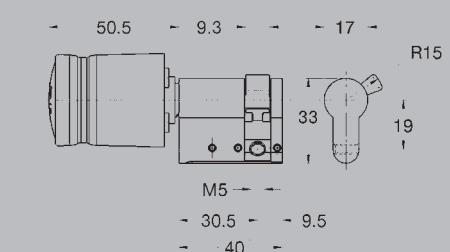

KESO KEK i-turn Knauf-Halbzylinder

KESO GmbH
Maurerstrasse 6
D-21244 Buchholz i.d.N

KESO AG
Sicherheitssysteme
Untere Schwandenstr. 22
CH-8805 Richterswil

Tel. +49 4181 924 0
Fax +49 4181 924 100
info@keso.de
www.keso.de

Tel. +41 44 787 34 34
Fax +41 44 787 35 35
info@keso.com
www.keso.com