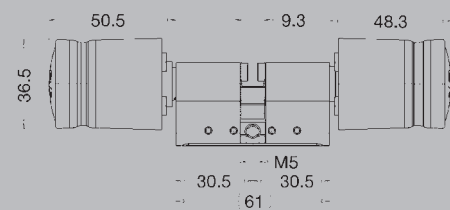

KESO KEK i-turn Knauf-Doppelzylinder