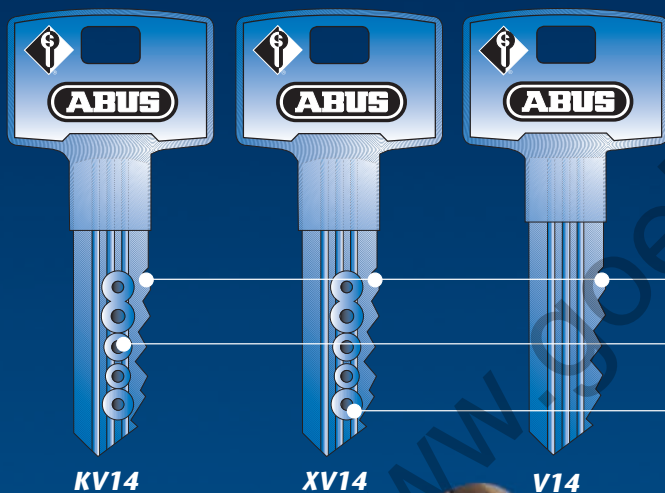

Profilzylinder-Systeme KV14, XV14 und V14:

Schließsystem mit Präzisionskontur

Systemvorteile durch:

- abgewinkelte Profilkontur, ergibt einen wirksamen Picking-Widerstand
- codierte Rippe, dadurch blockiert die Sperrkugel bei Manipulationsversuchen
- extrem aufwändiger Profilaufbau, dadurch hoher Kopierschutz

Die Serien KV14, XV14 und V14 eignen sich sehr gut für komplexe Schließanlagen mit präzisen Sicherheitsanforderungen.

5 bzw. 6 Schlüsseinschnitte aktivieren 1. Stiftreihe

Zusatzbohrmulden, entsprechend System KV14 mit aktiver 2. Stiftreihe

Zusatzbohrmulden, entsprechend System XV14 mit passiver 2. Stiftreihe

**Profilzylinder-Systeme KV14, XV14 und V14:
Schließsystem mit Präzisionskontur**

Abb. XV14

Abb. KV14

Generelle Systemvorteile:

- 14 mm Kerndurchmesser ermöglicht größere Schließanlagen
- Schlüssel und Sperrstifte aus Neusilber, führen durch Verschleißminderung zu langer Lebensdauer
- Serienmäßig 1. und 3. Stiftpaar aus gehärtetem Spezialstahl, dadurch guter Anbohrschutz
- Patentierte Schließtechnik, bietet rechtlichen Kopierschutz und somit größere Schlüsselsicherheit
- Optional VdS Klasse B (BS) ab 6 Schlüsselerschnitten, das bedeutet Erfüllung von Versicherungsanforderungen
- Schließsysteme abwärts-/aufwärtskompatibel, z.B. KV14, XV14 und V14, ermöglicht somit wirtschaftliche Anlagen
- Profilzylinder werden gefertigt nach DIN EN 1303 und DIN 18252, das bedeutet für Sie Sicherheit nach dem aktuellen Stand der Technik