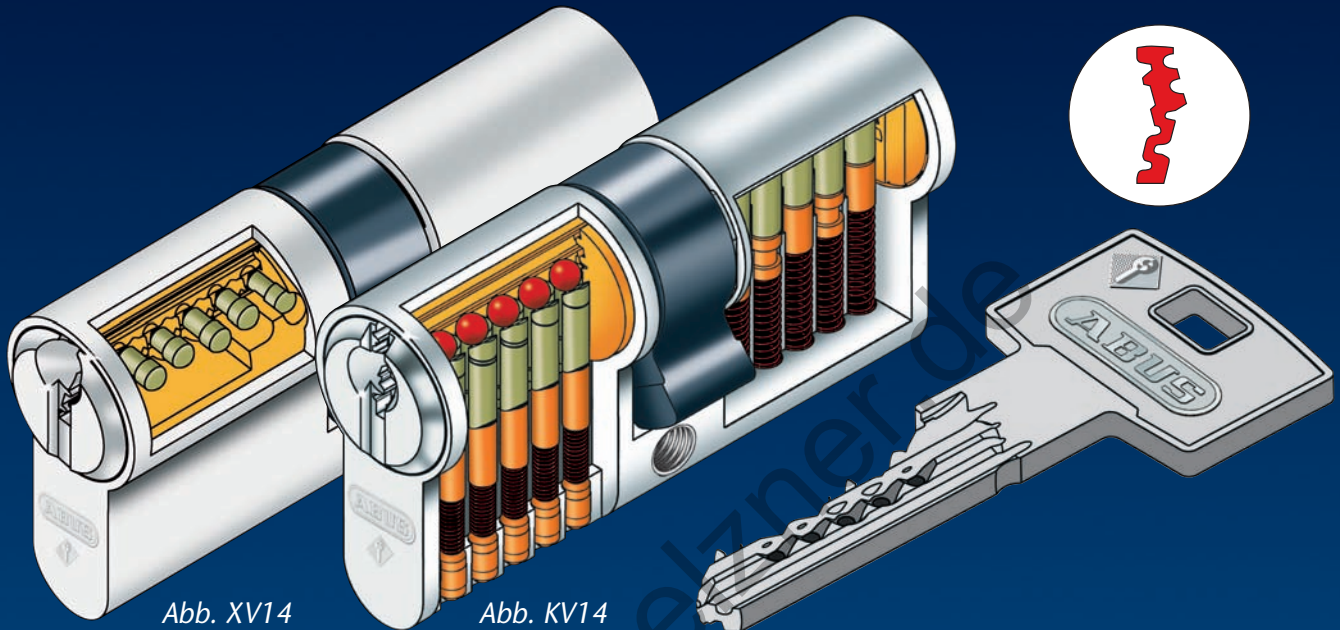

Profilzylinder-Systeme KV14, XV14 und V14:

Schließsystem mit Präzisionskontur

Systemvorteile durch:

- abgewinkelte Profilkontur, ergibt einen wirksamen Picking-Widerstand
- codierte Rippe, dadurch blockiert die Sperrkugel bei Manipulationsversuchen
- extrem aufwändiger Profilaufbau, dadurch hoher Kopierschutz

Die Serien KV14, XV14 und V14 eignen sich sehr gut für komplexe Schließanlagen mit präzisen Sicherheitsanforderungen.

5 bzw. 6 Schlüsseinschnitte aktivieren 1. Stiftreihe

Zusatzbohrmulden, entsprechend System KV14 mit aktiver 2. Stiftreihe

Zusatzbohrmulden, entsprechend System XV14 mit passiver 2. Stiftreihe

**Profilzylinder-Systeme KV14, XV14 und V14:
Schließsystem mit Präzisionskontur**

Abb. XV14

Abb. KV14

Generelle Systemvorteile:

- 14 mm Kerndurchmesser ermöglicht größere Schließanlagen
- Schlüssel und Sperrstifte aus Neusilber, führen durch Verschleißminderung zu langer Lebensdauer
- Serienmäßig 1. und 3. Stiftpaar aus gehärtetem Spezialstahl, dadurch guter Anbohrschutz
- Patentierte Schließtechnik, bietet rechtlichen Kopierschutz und somit größere Schlüsselsicherheit
- Optional VdS Klasse B (BS) ab 6 Schlüsselerschnitten, das bedeutet Erfüllung von Versicherungsanforderungen
- Schließsysteme abwärts-/aufwärtskompatibel, z.B. KV14, XV14 und V14, ermöglicht somit wirtschaftliche Anlagen
- Profilzylinder werden gefertigt nach DIN EN 1303 und DIN 18252, das bedeutet für Sie Sicherheit nach dem aktuellen Stand der Technik

Die Schließsysteme KV14, XV14 und V14 sind grundsätzlich in den Ausführungen als Doppelzylinder, Knaufzylinder und Halbzylinder lieferbar. Weitere Zylindertypen auf Anfrage.

Ihr Fachhändler:

Monschauer Str. 3
40549 Düsseldorf
STADTGESCHÄFT
Hohe Straße 15
40213 Düsseldorf
Tel. (02 11) 8 66 61-0
Fax (02 11) 32 70 43
E-Mail: info@goelzner.de
Internet: www.goelzner.de