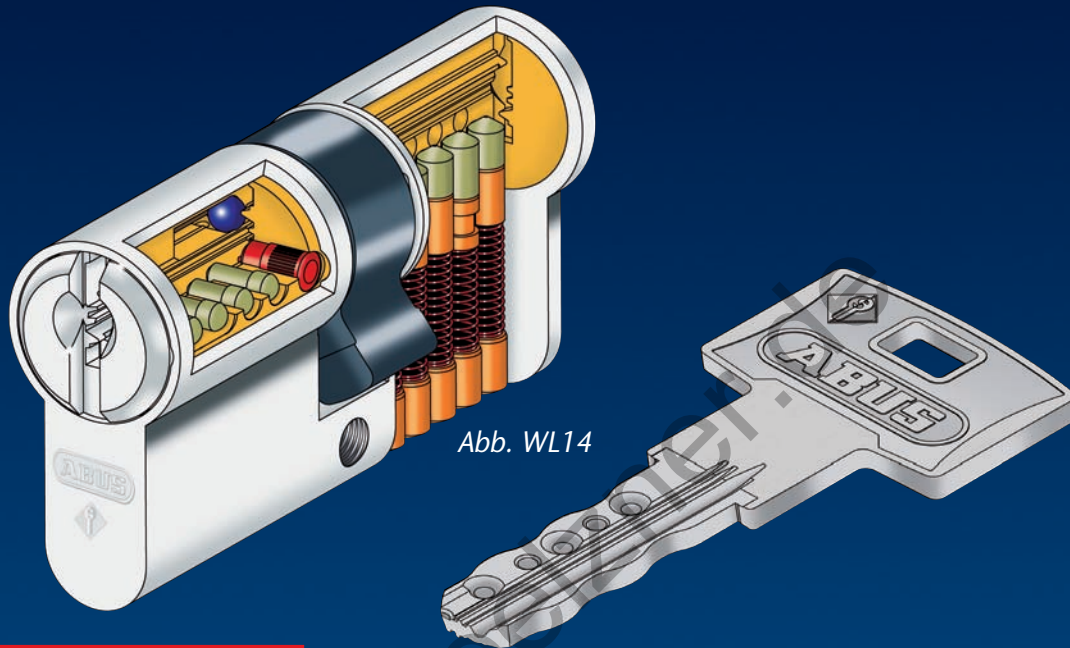

**Profilzylinder-System Wavy Line:
Schließsystem mit Wellenkontur**

Systemvorteile durch:

- Wendeschlüssel mit Wellenkontur, dadurch hoher Schließkomfort
- Kombination von Wellencodierung und seitlichen Bohrmulden bietet erhöhte Sicherheit
- Weltneuheit – Schlüsselanschlag in der Schlüsselspitze, dadurch erhöhter Kopier- und Manipulationsschutz.

**Die Serie Wavy Line vereint
Komfort und Sicherheit.**

Wavy Line

- 6 wellenförmige Codierungen aktivieren 1. Stiftreihe
- Zusatzbohrmulden in 2. Stiftreihe
- patentierter Schlüsselanschlag in der Schlüsselspitze

**Profilzylinder-System Wavy Line:
Schließsystem mit Wellenkontur**

Abb. WL14

Generelle Systemvorteile:

- 14 mm Kerndurchmesser sowie Schlüssel und Sperrstifte aus Neusilber führen durch Verschleißminderung zu langer Lebensdauer
- Serienmäßig 1. und 3. Stiftpaar aus gehärtetem Spezialstahl, dadurch guter Anbohrschutz
- Profilzylinder werden gefertigt nach DIN EN 1303 und DIN 18252, das bedeutet für Sie Sicherheit nach dem aktuellen Stand der Technik
- Rechtlicher Kopierschutz

Das Schließsystem Wavy Line ist grundsätzlich in den Ausführungen als Doppelzylinder, Knäufzylinder und Halbzylinder lieferbar. Weitere Zylindertypen auf Anfrage.

Ihr Fachhändler:

GÖLZNER
GMBH

Monschauer Str. 3
40549 Düsseldorf
STADTGESCHÄFT
Hohe Straße 15
40213 Düsseldorf
Tel. (02 11) 8 66 61-0
Fax (02 11) 32 70 43
E-Mail: info@goelzner.de
Internet: www.goelzner.de