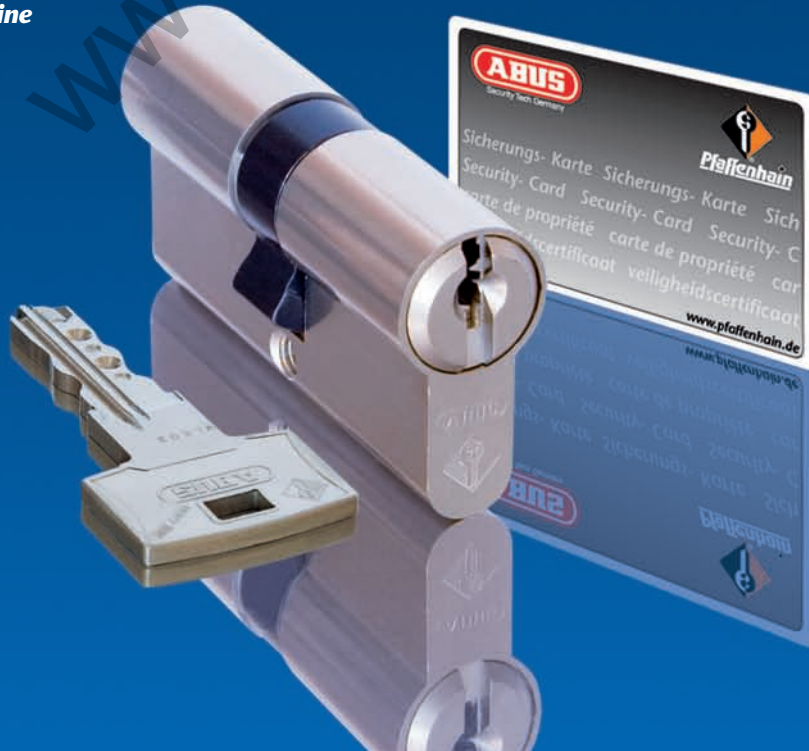

**Profilzylinder-System Wavy Line:
Schließsystem mit Wellenkontur**

Systemvorteile durch:

- Wendeschlüssel mit Wellenkontur, dadurch hoher Schließkomfort
- Kombination von Wellencodierung und seitlichen Bohrmulden bietet erhöhte Sicherheit
- Weltneuheit – Schlüsselanschlag in der Schlüsselspitze, dadurch erhöhter Kopier- und Manipulationsschutz.

**Die Serie Wavy Line vereint
Komfort und Sicherheit.**

Wavy Line

- 6 wellenförmige Codierungen aktivieren 1. Stiftreihe
- Zusatzbohrmulden in 2. Stiftreihe
- patentierter Schlüsselanschlag in der Schlüsselspitze

**Profilzylinder-System Wavy Line:
Schließsystem mit Wellenkontur**

Abb. WL14

Generelle Systemvorteile:

- 14 mm Kerndurchmesser sowie Schlüssel und Sperrstifte aus Neusilber führen durch Verschleißminderung zu langer Lebensdauer
- Serienmäßig 1. und 3. Stiftpaar aus gehärtetem Spezialstahl, dadurch guter Anbohrschutz
- Profilzylinder werden gefertigt nach DIN EN 1303 und DIN 18252, das bedeutet für Sie Sicherheit nach dem aktuellen Stand der Technik
- Rechtlicher Kopierschutz